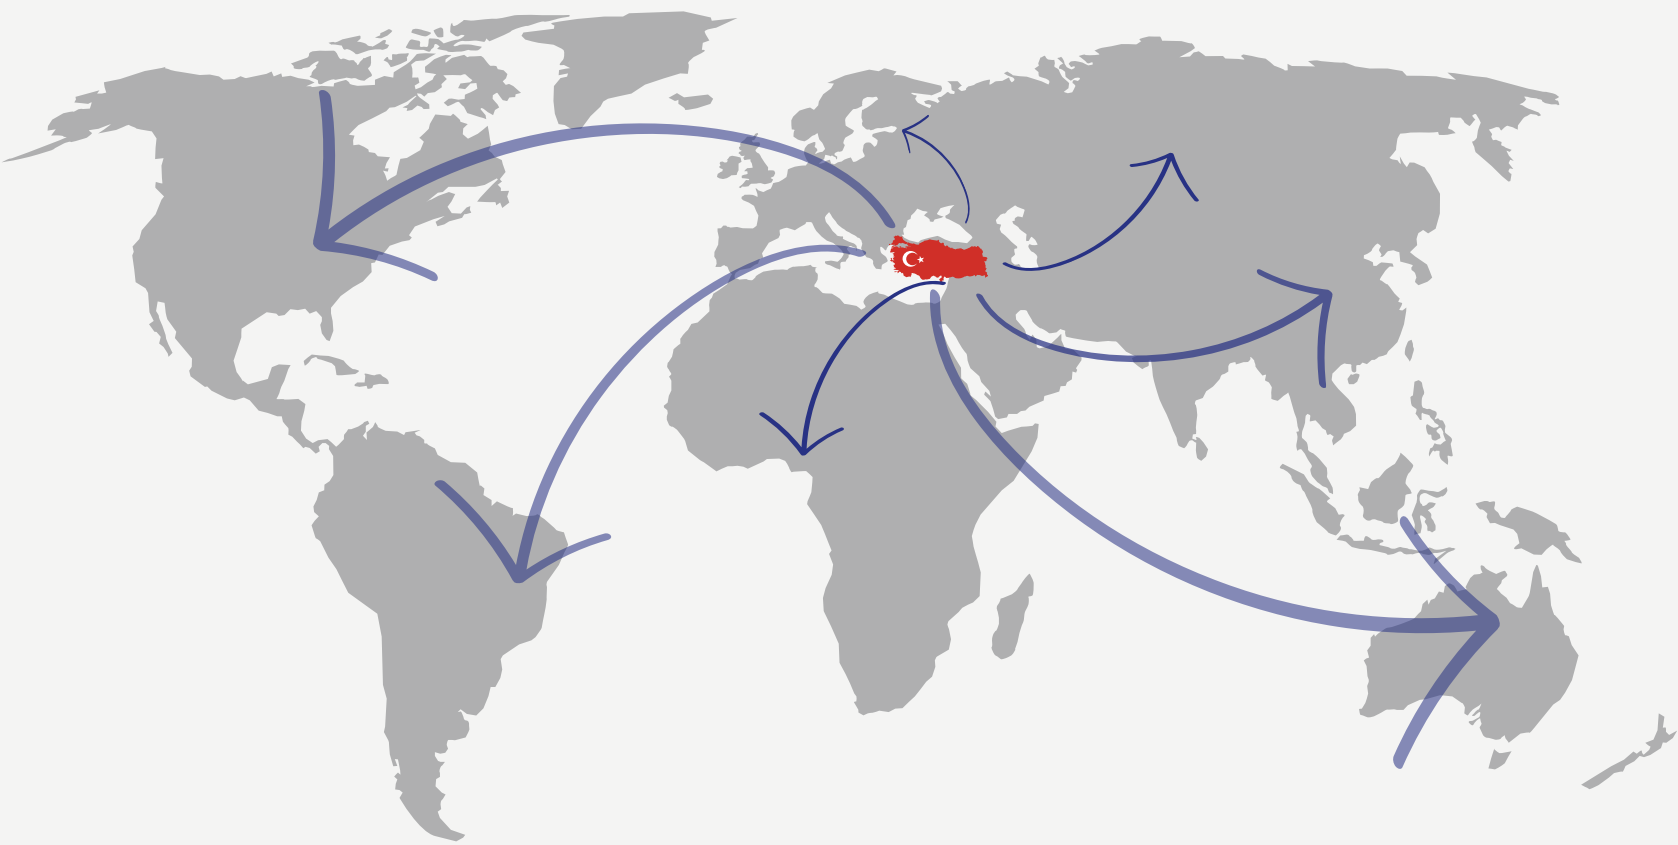

KP
KÖROĞLU
PLASTİK AMBALAJ SAN.

ROLLDEX
Carton Bag / Çöp Torbası

Discover
the potential

korogluplastik.com

WhatsApp

+90 545 309 10 75
+90 553 412 96 88

info@korogluplastik.com

instagram.com/korogluplastik

Sağlam Poşet, Temiz Bir Dünya
"Strong Bags, Clean World"